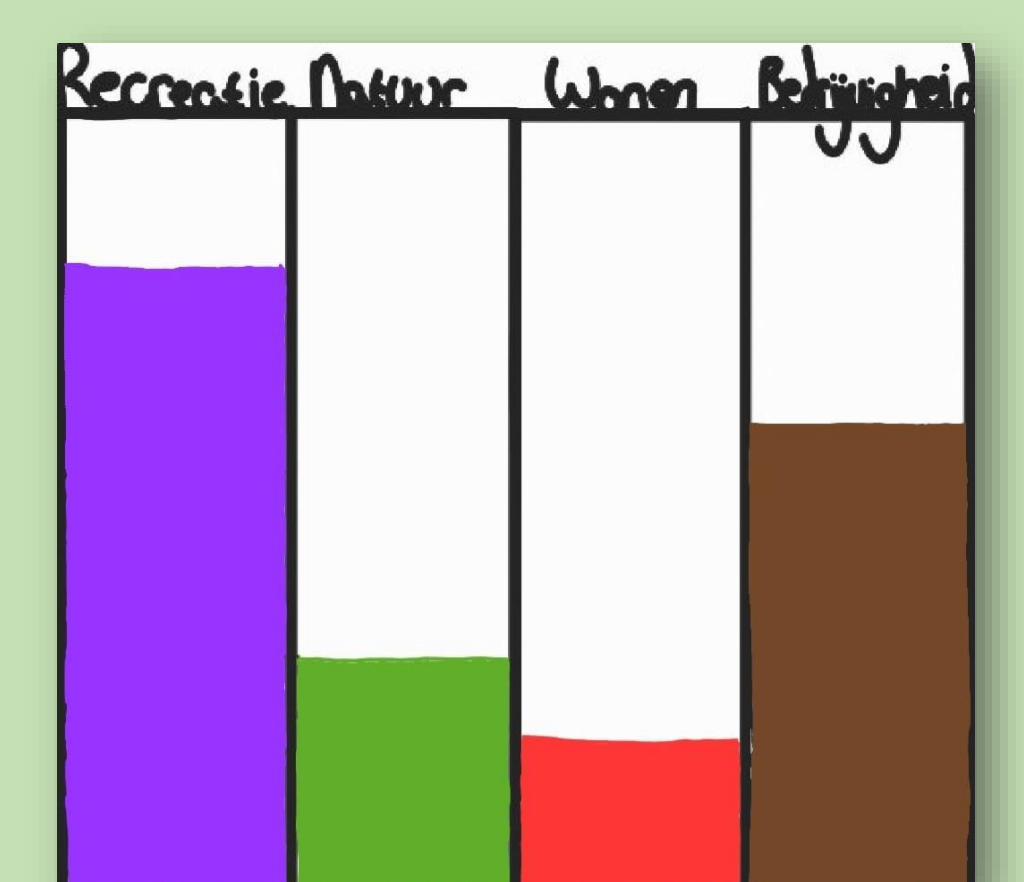

Visiekaart