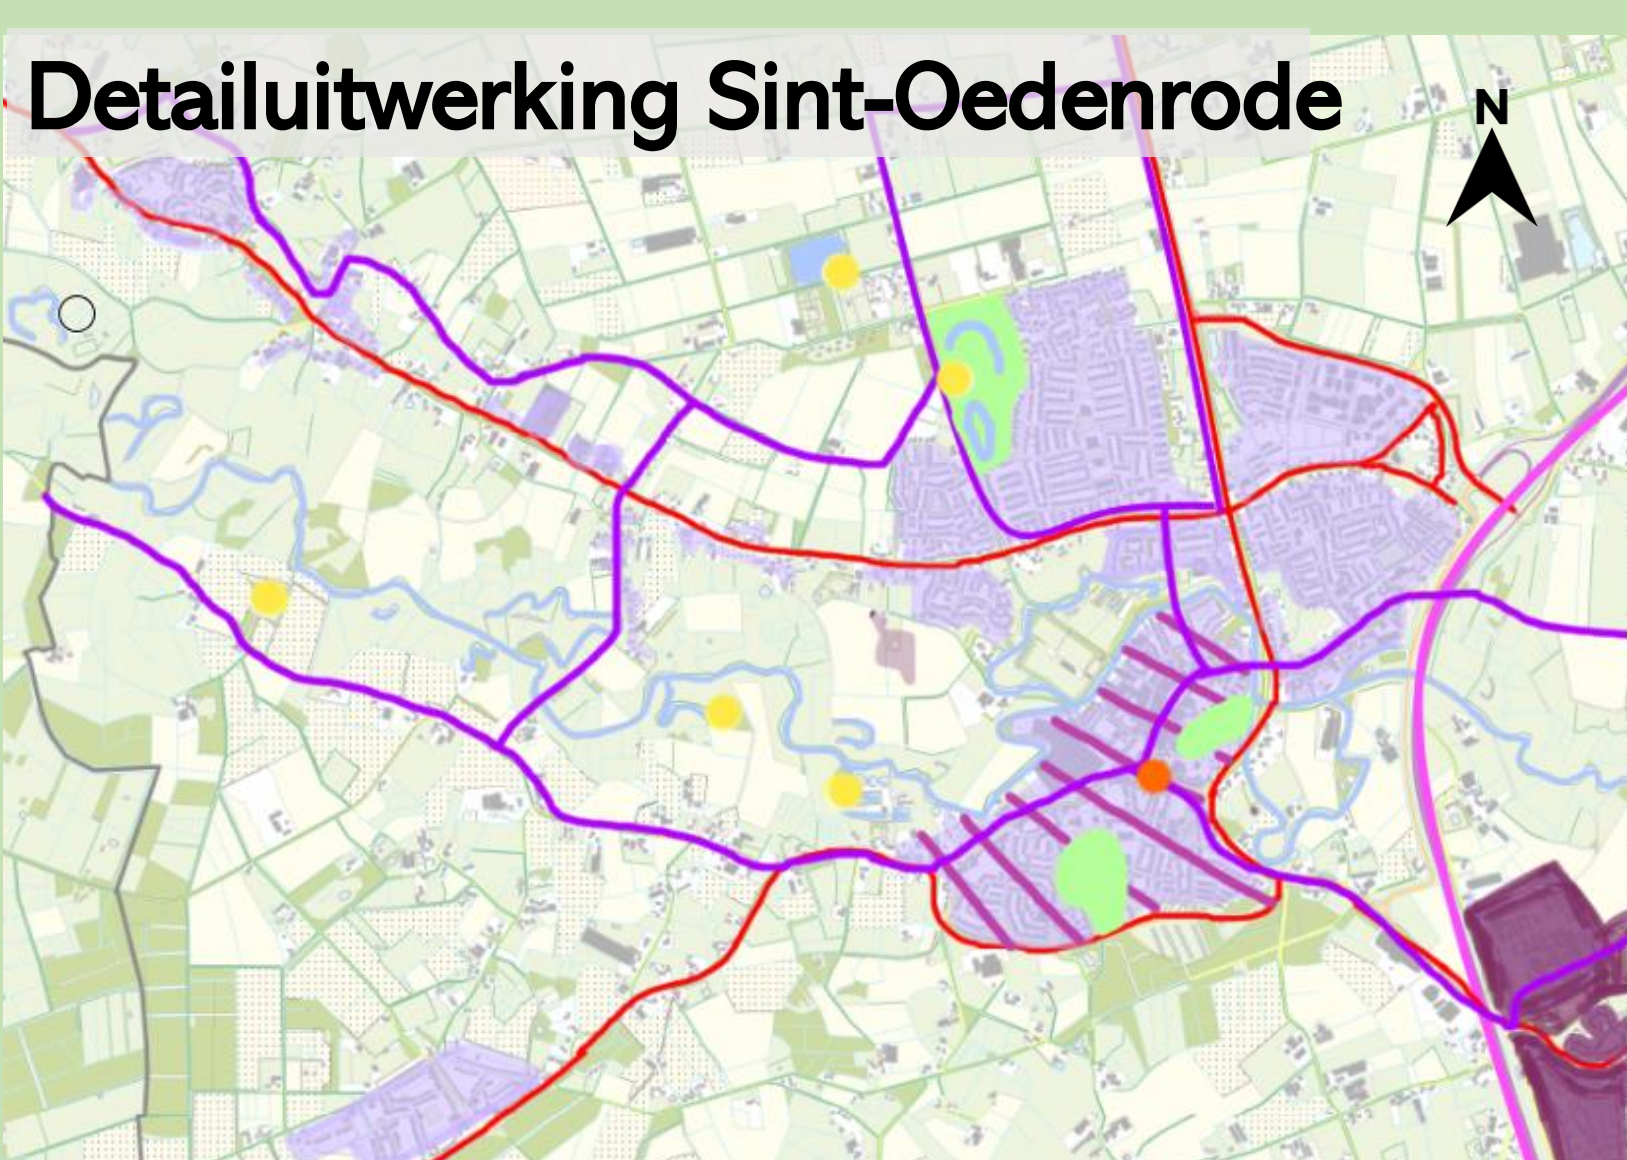

Doel

Ons doel is: Het behouden en ontwikkelen van de recreatie in Meierijstad, zonder de kleinschaligheid te verstoren

Visiekaart

Op de kaarten hiernaast valt goed te zien dat er recreatie is toegevoegd in verschillende gebieden, maar ook dat de bestaande recreatie behouden is gebleven. Er is van alles te doen voor jong en oud. Er komen ook een aantal starterswoningen.

Detailuitwerking Sint-Oedenrode

Detailuitwerking Zijtaart

Maatregelenkaart