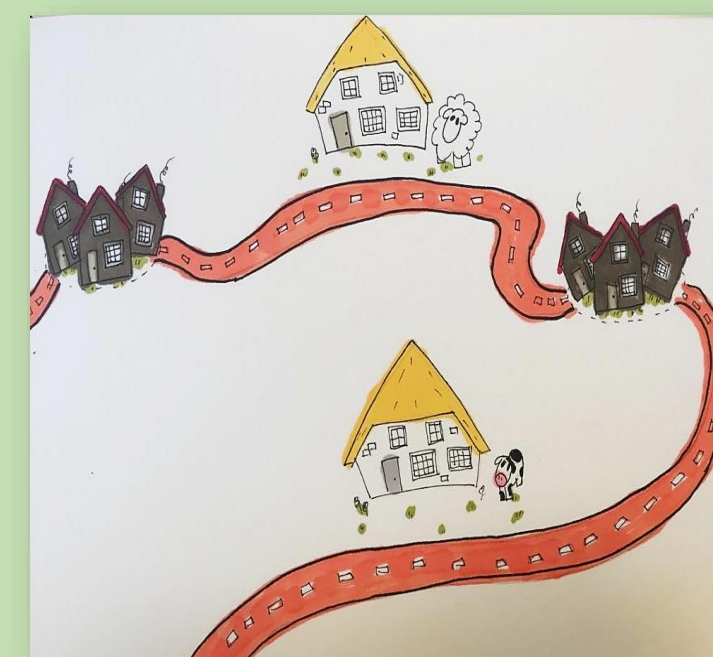

Visiekaart