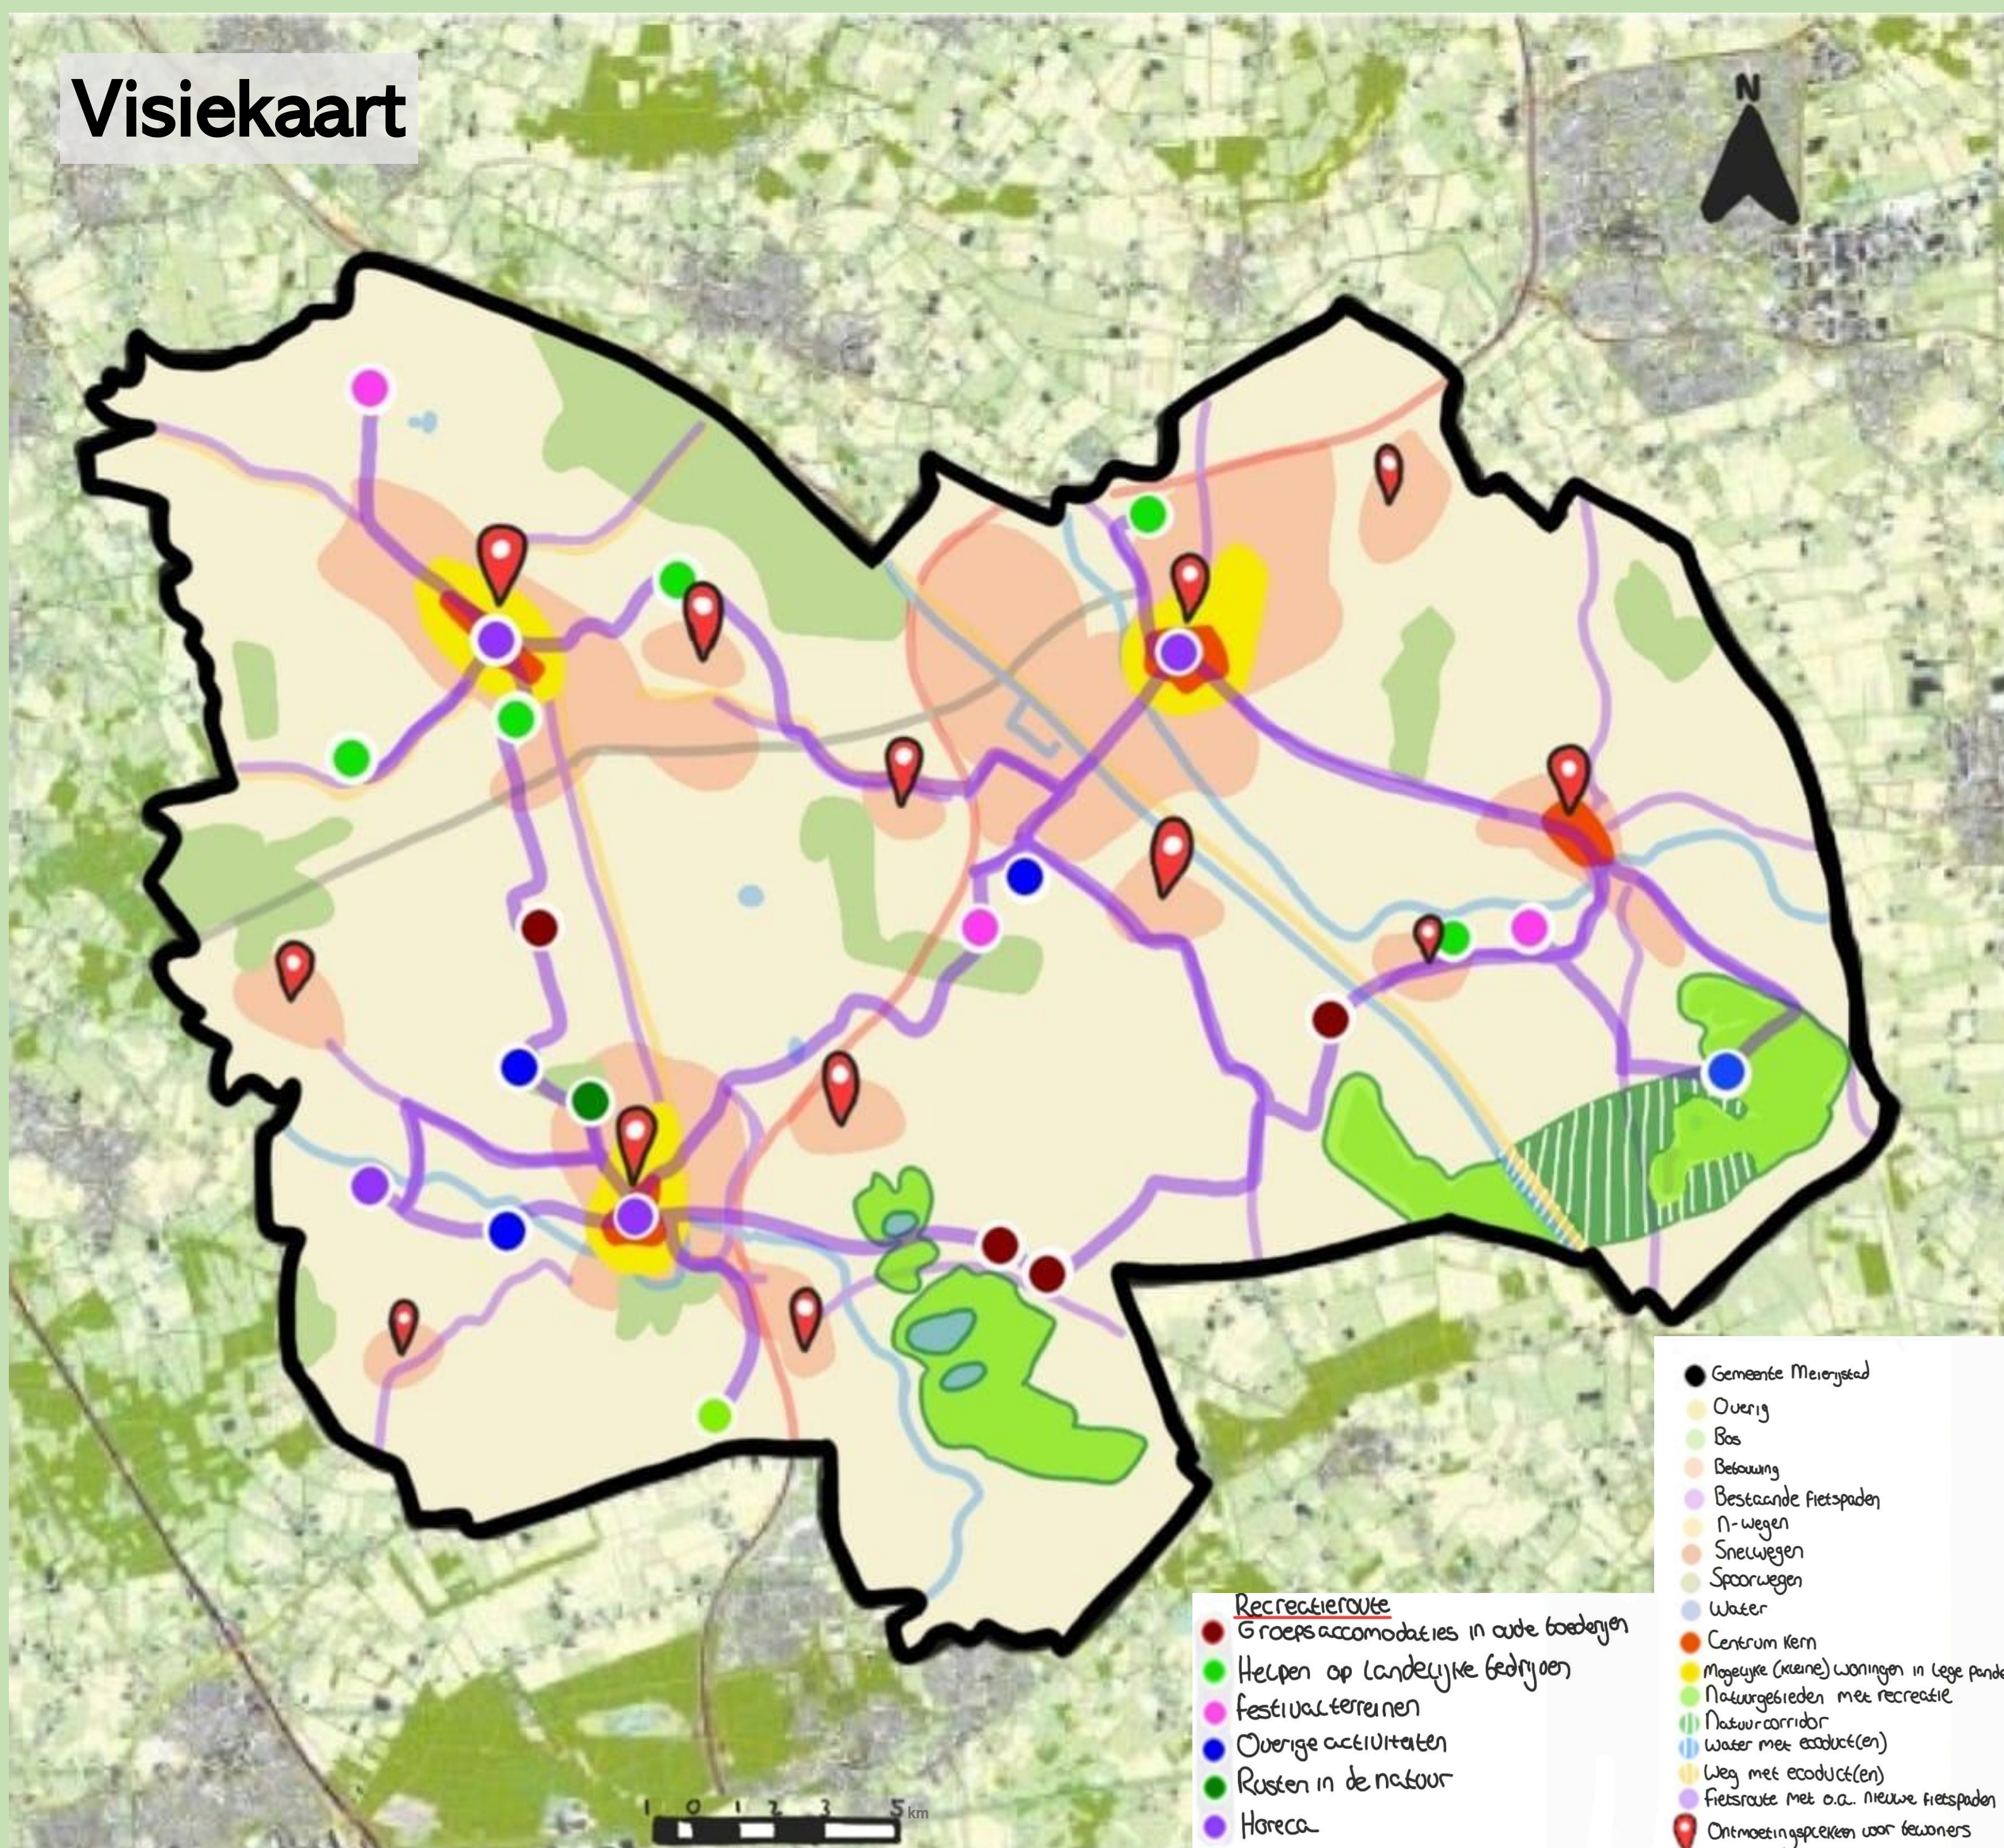

Visiekaart